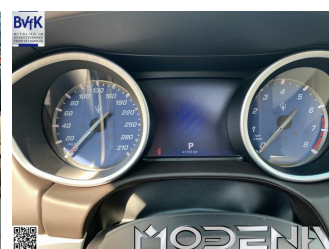

MODENA

Kompetenz aus Leidenschaft

MASERATI Ghibli S Q4 4WD B&W SPORT BUSINESS PLUS 20" 1...

Gebrauchtwagen

Druckdatum: 24.11.2020

Preis: 38.900 € MwSt. ausweisbar

Fahrzeugnummer: 143571825

Fahrzeugdaten

Preis	38.900 €
Aufbauart	Limousine
Farbe	blau
Türen	4
Getriebeart	Automatik
Leistung	302 kW (411 PS)
Kraftstoff	Benzin
Kilometerstand	41.900 km
HU & AU neu	Ja
Erstzulassung	10/2014

Verbrauch und Umwelt

Schadstoffklasse	5
Umweltplakette	

Ebersoldt GmbH automobili di Modena Tridente
Im Altenschemel 33 · 67435 Neustadt-Speyerdorf
Tel.: 06327-97700 · Fax: 06327-977017 · info@ebersoldt.de

Für die inhaltliche Richtigkeit der Darstellung wird keine Haftung übernommen. Es handelt sich nicht um ein konkretes annahmefähiges Angebot. Zwischenverkauf der Produkte vorbehalten. Verbindliche Informationen nur bei Ihrem Partner Ebersoldt GmbH automobili di Modena Tridente.